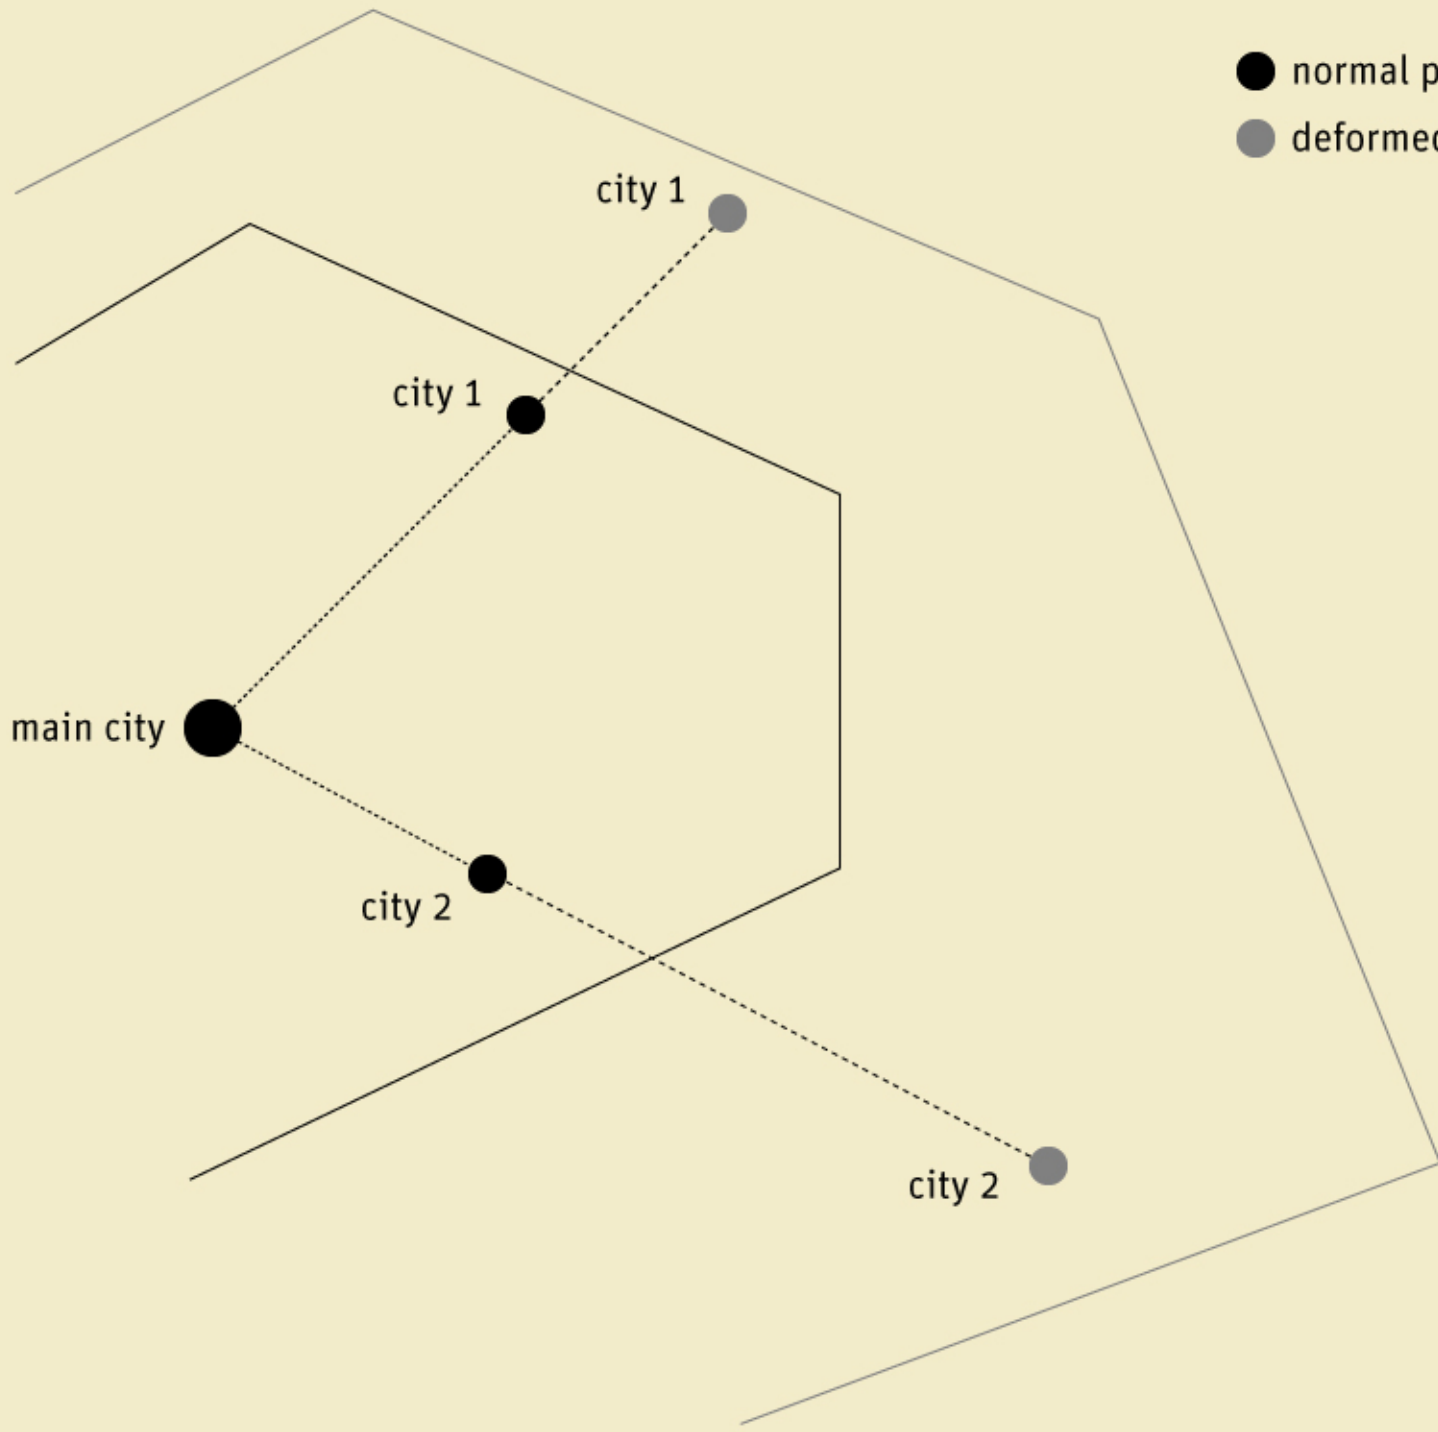

TIMEMAPS

Arjan Scherpenisse

@acscherp

arjan@miraclethings.nl

<http://miraclethings.nl>

NS MAP

TIME DISTANCE

= travel time + downtime

- normal position
- deformed position

city 1

city 1

main city

city 2

city 2

TIMEMAPS

🔍 ZOEKEN

📍 HUIDIGE LOCATIE

FAVORIETEN

WIJZIG

AMSTERDAM CENTRAAL

UTRECHT CENTRAAL

EINDHOVEN

STAVOREN

EMMEN