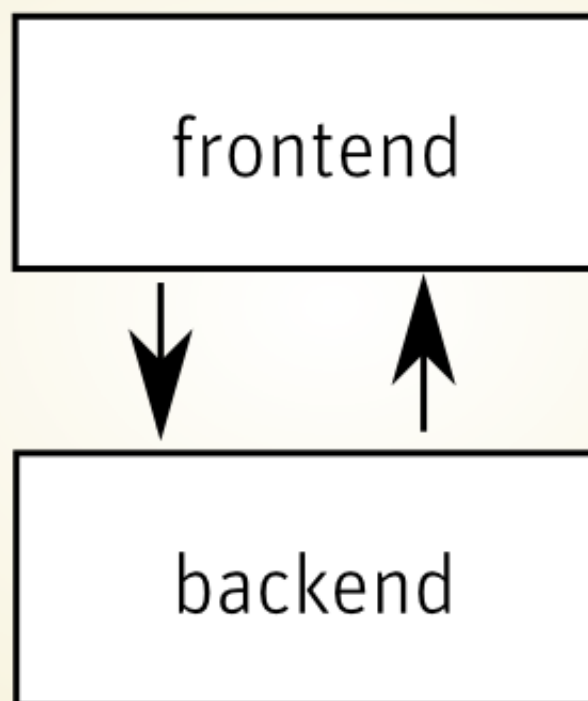

TIMEMAPS
is powered by

HTML5 + Zotonic