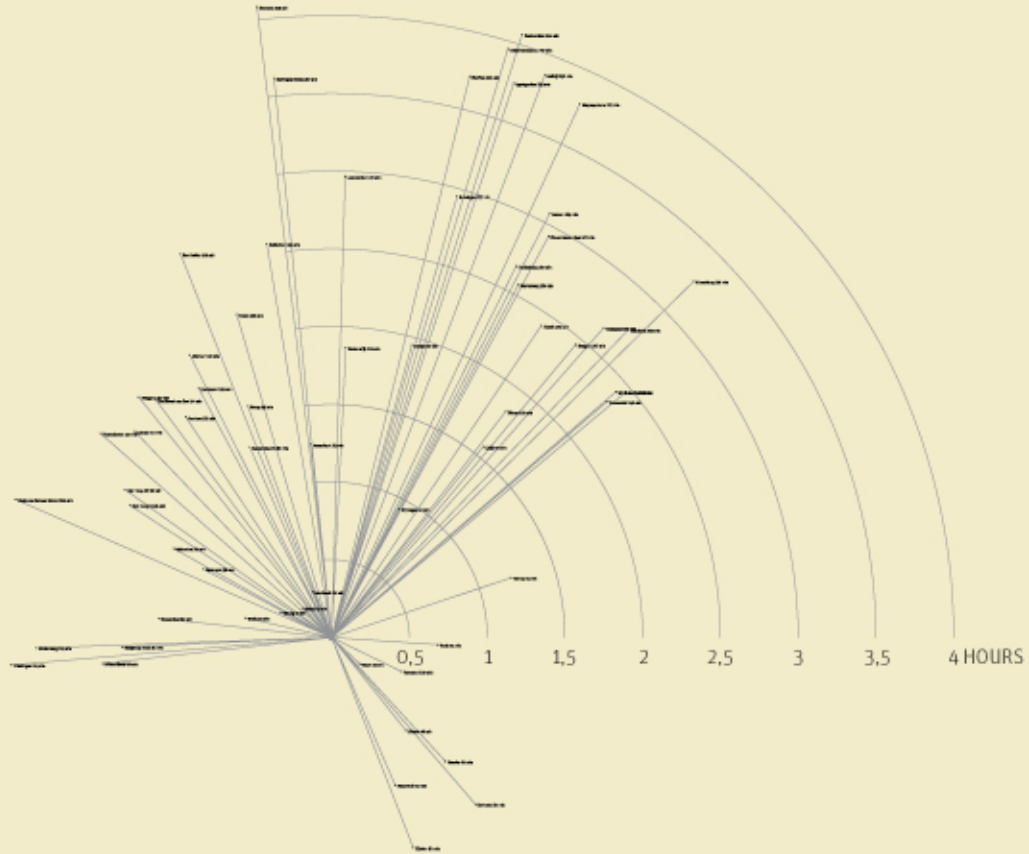

TIMEMAPS

Arjan Scherpenisse

@acscherp

arjan@miraclethings.nl

<http://miraclethings.nl>

NS MAP

TIME DISTANCE

= travel time + downtime

- normal position
- deformed position

city 1

city 1

main city

city 2

city 2

TIMEMAPS

🔍 ZOEKEN

📍 HUIDIGE LOCATIE

FAVORIETEN

WIJZIG

AMSTERDAM CENTRAAL

UTRECHT CENTRAAL

EINDHOVEN

STAVOREN

EMMEN